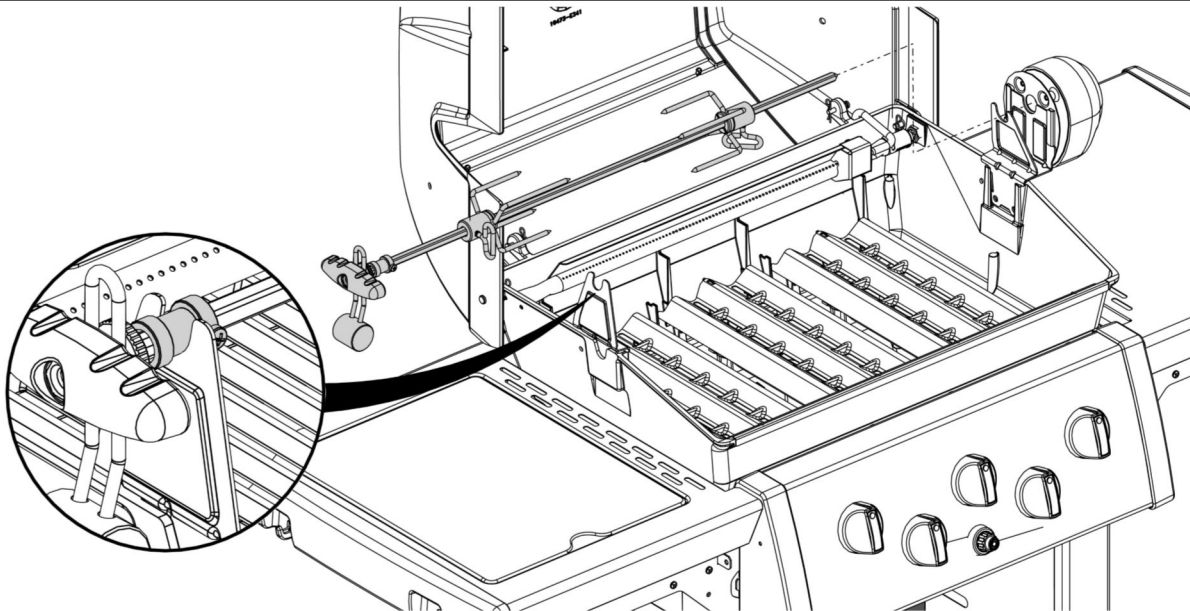

21

PARTS LIST / LISTE DES PIÈCES

<u>KEY #</u>	<u>ITEM #</u>	<u>DESCRIPTION</u>	<u>8342-52</u>	<u>8342-53</u>	<u>8342-62</u>	<u>8342-63</u>	<u>8342-82</u>	<u>8342-83</u>
1	10909-E340A	CASTING BOTTOM	1	1	1	1	1	1
2	10473-E341	CASTING TOP	1	1	1	1	1	1
3	10081-BK630	NAMEPLATE	1	1	1	1	1	1
4	10958-E340A	TOP CASTING INSERT	1	1	1	1	1	1
5	10571-6	HEAT INDICATOR	1	1	1	1	1	1
6	10240-15	HINGE PIN	2	2	2	2	2	2
6A	S21237	HINGE SPACER	2	2	2	2	2	2
7	S21233	HITCH PIN CLIP	2	2	2	2	2	2
8	S21084	SCREW - BURNER	3	3	3	3	3	3
9	10225-T356	GRID	2	2	2	2	2	2
10	10222-E400	FLAV-R-WAVE™	3	3	3	3	3	3
11	10225-E341	GRID - WARMING RACK	1	1	1	1	1	1
12	10222-E301	DIVIDER	2	2	2	2	2	2
13	10184-R83	BOSS EXTENSION	1	1	1	1	1	1
15	10390-E20D	BURNER	3	•	3	•	3	•
	10390-E20E	BURNER	•	3	•	•	•	3
17	10342-245	ELECTRONIC IGNITOR	1	1	•	•	•	•
	10342-246	ELECTRONIC IGNITOR	•	•	1	1	•	•
	10342-247	ELECTRONIC IGNITOR	•	•	•	•	1	1
18	10342-E12	ELECTRODE	2	2	2	2	2	2
19	52224-224A	COLLECTOR BOX	1	1	1	1	1	1
20	10111-16A	HOSE	1	1	1	1	1	1
21	29004-012	CONTROL ASSEMBLY	1	•	•	•	•	•
	29004-013	CONTROL ASSEMBLY	•	1	•	•	•	•
	29004-032	CONTROL ASSEMBLY	•	•	1	•	•	•
	29004-033	CONTROL ASSEMBLY	•	•	•	1	•	•
	29004-072	CONTROL ASSEMBLY	•	•	•	•	1	•
	29004-073	CONTROL ASSEMBLY	•	•	•	•	•	1
21A	S13470-073	HOSE-SIDE BURNER	•	•	1	•	1	•
	S13470-079	HOSE-SIDE BURNER	•	•	•	1	•	1
21B	Y-11230	COTTER PIN	•	•	1	1	1	1
21C	10110-34	TUBE-REAR BURNER ASSY	•	•	•	•	1	1
23	10472-K431	CONTROL KNOB	3	3	4	4	5	5
30	10194-F138	CONTROL COVER	1	1	•	•	•	•
	10194-F158	CONTROL COVER	•	•	1	1	•	•
	10194-F198	CONTROL COVER	•	•	•	•	1	1
31	10711-E34	EDGE CAP	1	1	1	1	1	1
32	10711-E33	EDGE CAP	1	1	1	1	1	1
33	10184-E96	RADIATION SHIELD	1	1	1	1	1	1
34	10184-E97	GREASE RAIL	1	1	1	1	1	1
35	10184-E501	SUPPORT-CASTING-LEFT	1	1	1	1	1	1
36	10184-E511	SUPPORT-CASTING-RIGHT	1	1	1	1	1	1
37	10184-E651	SUPPORT-SIDE SHELF	2	2	2	2	2	2
37A	10184-E62	SUPPORT-SIDE SHELF	2	2	2	2	2	2
38	10184-E641	SUPPORT-SIDE SHELF	2	2	2	2	2	2
38A	10184-E63	SUPPORT-SIDE SHELF	2	2	2	2	2	2
39	10956-E421	BRACE-REAR	1	1	1	1	1	1
40	10958-E71	BASE	1	1	1	1	1	1