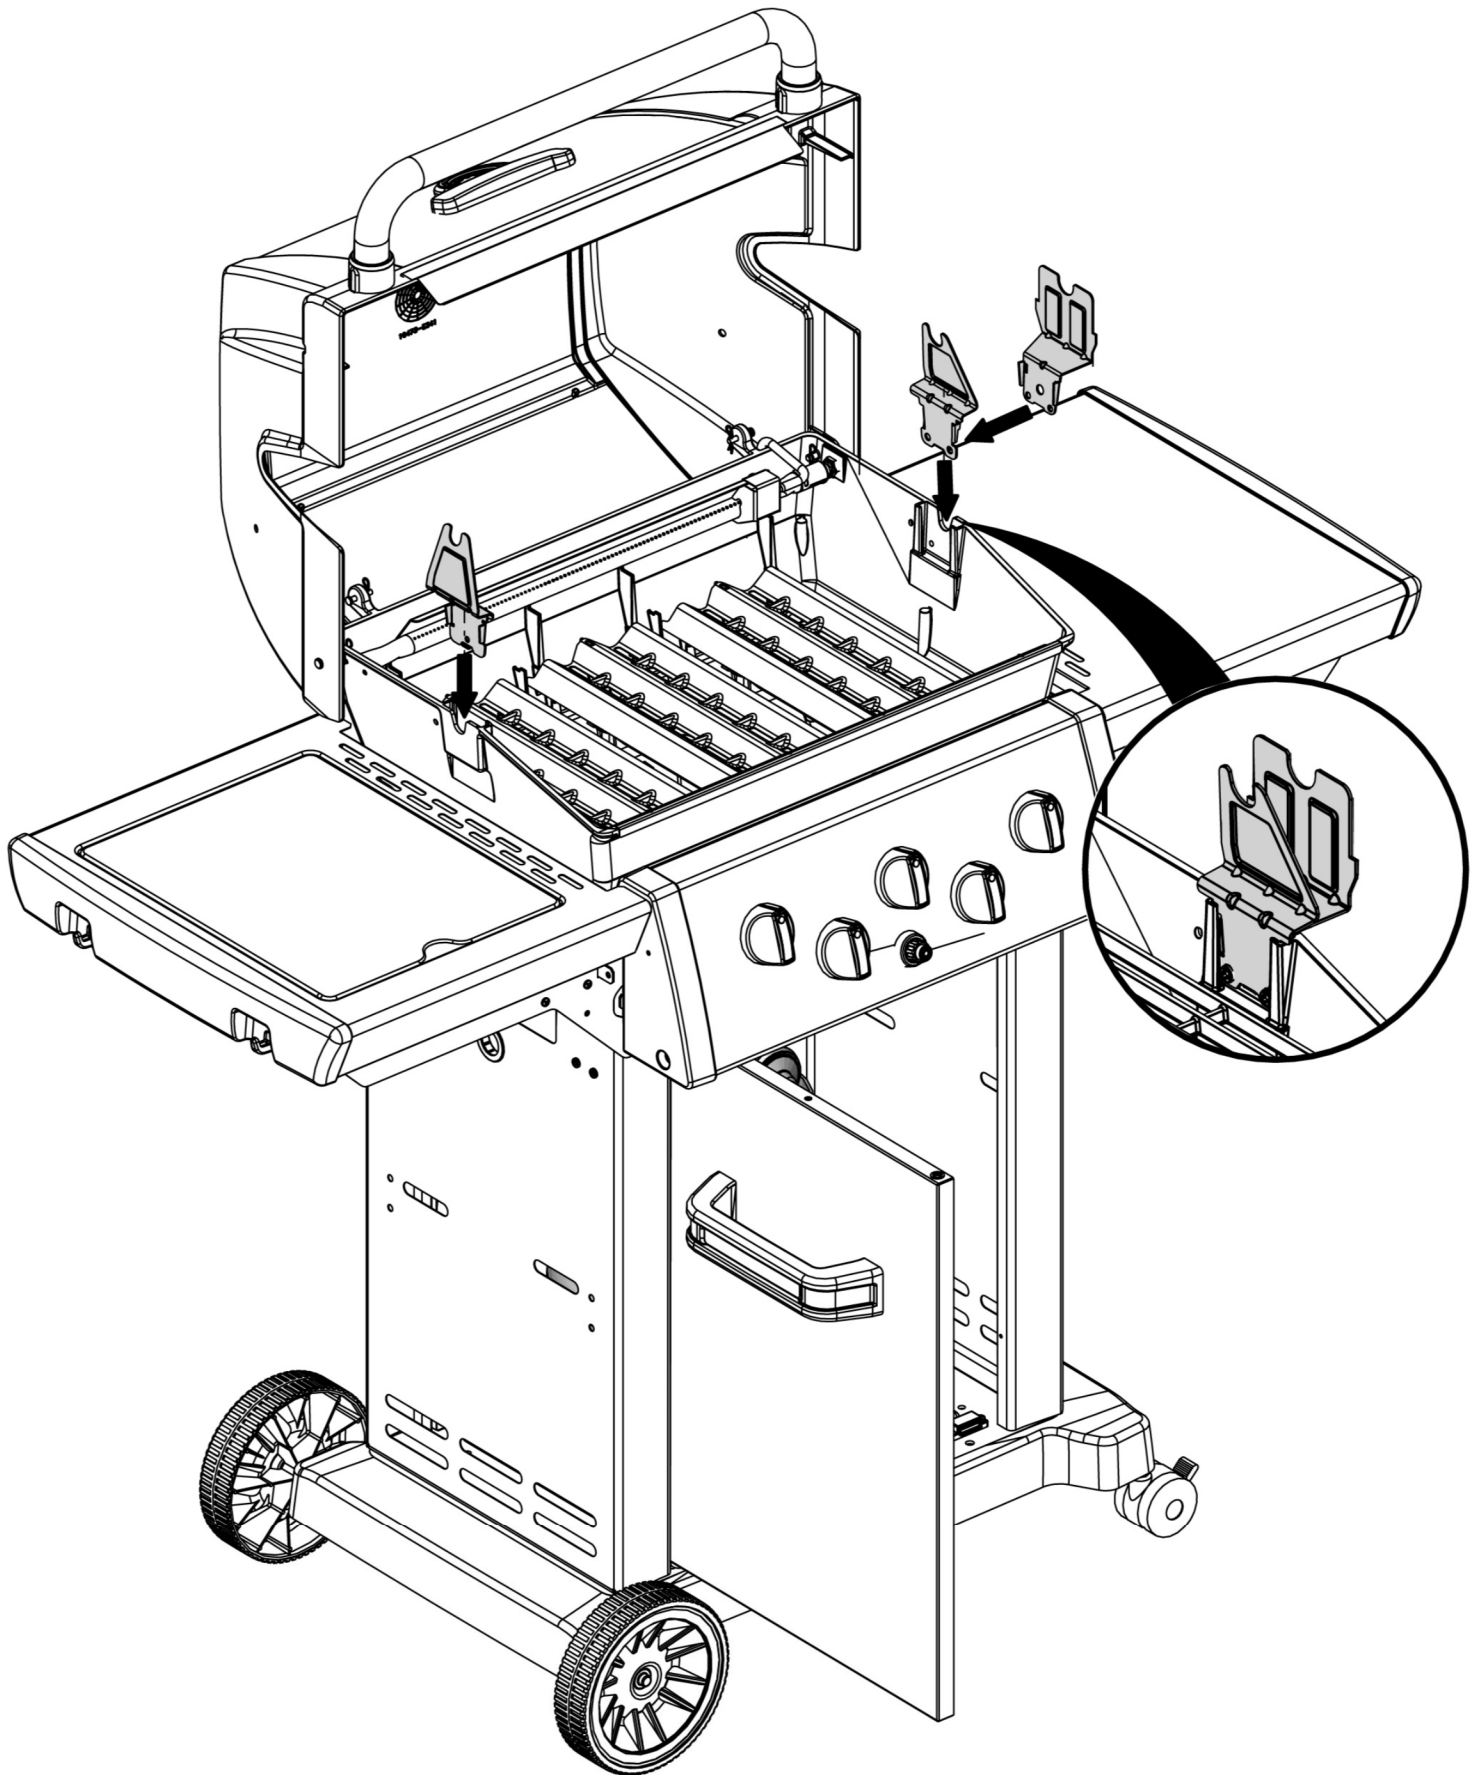

21

PARTS LIST / LISTE DES PIÈCES

<u>KEY #</u>	<u>ITEM #</u>	<u>DESCRIPTION</u>	<u>8342-52</u>	<u>8342-53</u>	<u>8342-62</u>	<u>8342-63</u>	<u>8342-82</u>	<u>8342-83</u>
1	10909-E340A	CASTING BOTTOM	1	1	1	1	1	1
2	10473-E341	CASTING TOP	1	1	1	1	1	1
3	10081-BK630	NAMEPLATE	1	1	1	1	1	1
4	10958-E340A	TOP CASTING INSERT	1	1	1	1	1	1
5	10571-6	HEAT INDICATOR	1	1	1	1	1	1
6	10240-15	HINGE PIN	2	2	2	2	2	2
6A	S21237	HINGE SPACER	2	2	2	2	2	2
7	S21233	HITCH PIN CLIP	2	2	2	2	2	2
8	S21084	SCREW - BURNER	3	3	3	3	3	3
9	10225-T356	GRID	2	2	2	2	2	2
10	10222-E400	FLAV-R-WAVE™	3	3	3	3	3	3
11	10225-E341	GRID - WARMING RACK	1	1	1	1	1	1
12	10222-E301	DIVIDER	2	2	2	2	2	2
13	10184-R83	BOSS EXTENSION	1	1	1	1	1	1
15	10390-E20D	BURNER	3	•	3	•	3	•
	10390-E20E	BURNER	•	3	•	•	•	3
17	10342-245	ELECTRONIC IGNITOR	1	1	•	•	•	•
	10342-246	ELECTRONIC IGNITOR	•	•	1	1	•	•
	10342-247	ELECTRONIC IGNITOR	•	•	•	•	1	1
18	10342-E12	ELECTRODE	2	2	2	2	2	2
19	52224-224A	COLLECTOR BOX	1	1	1	1	1	1
20	10111-16A	HOSE	1	1	1	1	1	1
21	29004-012	CONTROL ASSEMBLY	1	•	•	•	•	•
	29004-013	CONTROL ASSEMBLY	•	1	•	•	•	•
	29004-032	CONTROL ASSEMBLY	•	•	1	•	•	•
	29004-033	CONTROL ASSEMBLY	•	•	•	1	•	•
	29004-072	CONTROL ASSEMBLY	•	•	•	•	1	•
	29004-073	CONTROL ASSEMBLY	•	•	•	•	•	1
21A	S13470-073	HOSE-SIDE BURNER	•	•	1	•	1	•
	S13470-079	HOSE-SIDE BURNER	•	•	•	1	•	1
21B	Y-11230	COTTER PIN	•	•	1	1	1	1
21C	10110-34	TUBE-REAR BURNER ASSY	•	•	•	•	1	1
23	10472-K431	CONTROL KNOB	3	3	4	4	5	5
30	10194-F138	CONTROL COVER	1	1	•	•	•	•
	10194-F158	CONTROL COVER	•	•	1	1	•	•
	10194-F198	CONTROL COVER	•	•	•	•	1	1
31	10711-E34	EDGE CAP	1	1	1	1	1	1
32	10711-E33	EDGE CAP	1	1	1	1	1	1
33	10184-E96	RADIATION SHIELD	1	1	1	1	1	1
34	10184-E97	GREASE RAIL	1	1	1	1	1	1
35	10184-E501	SUPPORT-CASTING-LEFT	1	1	1	1	1	1
36	10184-E511	SUPPORT-CASTING-RIGHT	1	1	1	1	1	1
37	10184-E651	SUPPORT-SIDE SHELF	2	2	2	2	2	2
37A	10184-E62	SUPPORT-SIDE SHELF	2	2	2	2	2	2
38	10184-E641	SUPPORT-SIDE SHELF	2	2	2	2	2	2
38A	10184-E63	SUPPORT-SIDE SHELF	2	2	2	2	2	2
39	10956-E421	BRACE-REAR	1	1	1	1	1	1
40	10958-E71	BASE	1	1	1	1	1	1