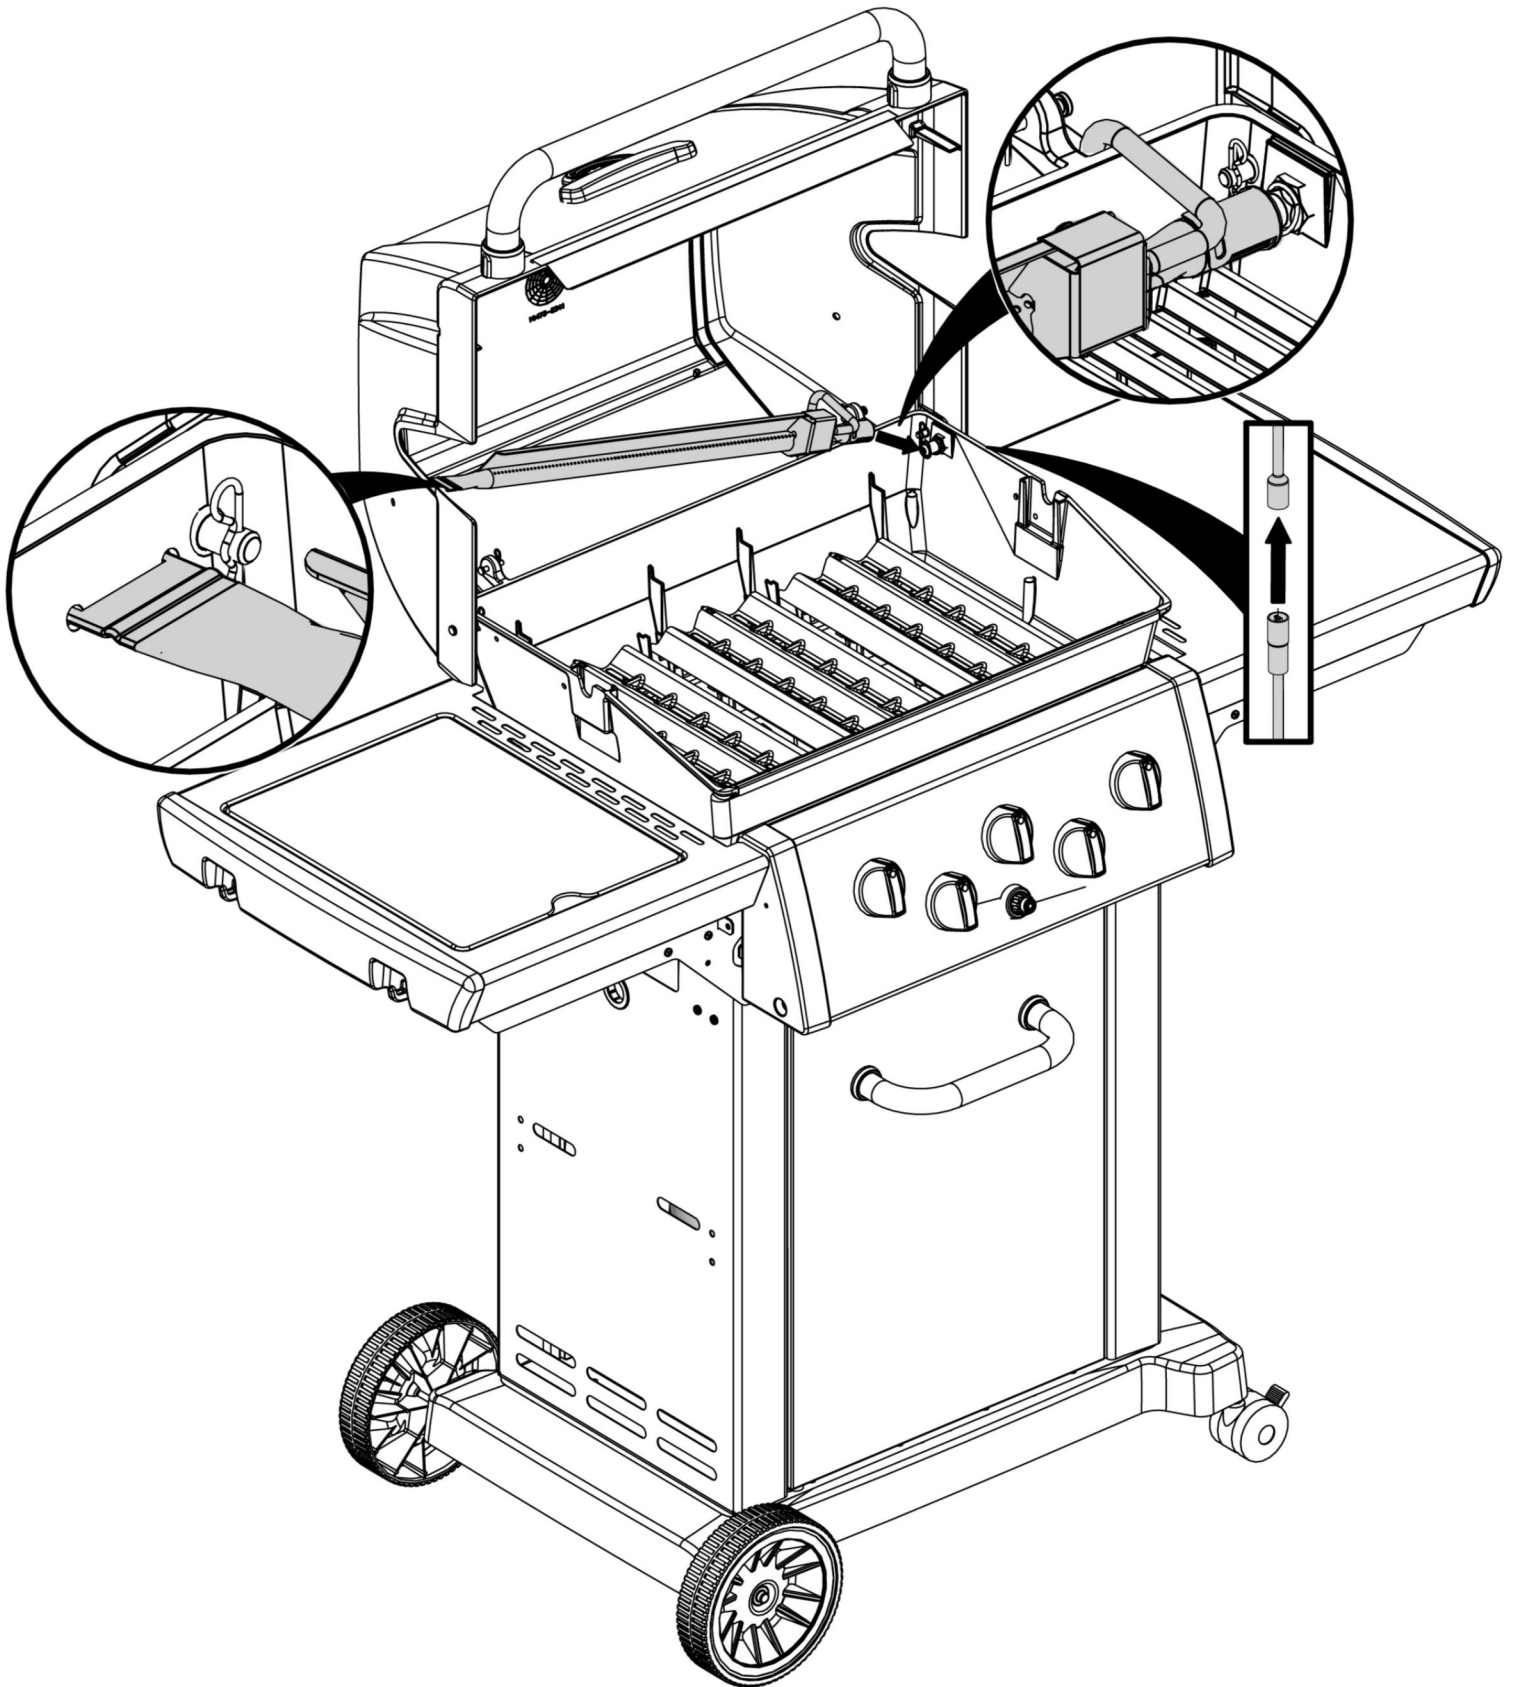

21

PARTS LIST / LISTE DES PIÈCES

<u>KEY #</u>	<u>ITEM #</u>	<u>DESCRIPTION</u>	<u>8342-52</u>	<u>8342-53</u>	<u>8342-62</u>	<u>8342-63</u>	<u>8342-82</u>	<u>8342-83</u>
1	10909-E340A	CASTING BOTTOM	1	1	1	1	1	1
2	10473-E341	CASTING TOP	1	1	1	1	1	1
3	10081-BK630	NAMEPLATE	1	1	1	1	1	1
4	10958-E340A	TOP CASTING INSERT	1	1	1	1	1	1
5	10571-6	HEAT INDICATOR	1	1	1	1	1	1
6	10240-15	HINGE PIN	2	2	2	2	2	2
6A	S21237	HINGE SPACER	2	2	2	2	2	2
7	S21233	HITCH PIN CLIP	2	2	2	2	2	2
8	S21084	SCREW - BURNER	3	3	3	3	3	3
9	10225-T356	GRID	2	2	2	2	2	2
10	10222-E400	FLAV-R-WAVE™	3	3	3	3	3	3
11	10225-E341	GRID - WARMING RACK	1	1	1	1	1	1
12	10222-E301	DIVIDER	2	2	2	2	2	2
13	10184-R83	BOSS EXTENSION	1	1	1	1	1	1
15	10390-E20D	BURNER	3	•	3	•	3	•
	10390-E20E	BURNER	•	3	•	•	•	3
17	10342-245	ELECTRONIC IGNITOR	1	1	•	•	•	•
	10342-246	ELECTRONIC IGNITOR	•	•	1	1	•	•
	10342-247	ELECTRONIC IGNITOR	•	•	•	•	1	1
18	10342-E12	ELECTRODE	2	2	2	2	2	2
19	52224-224A	COLLECTOR BOX	1	1	1	1	1	1
20	10111-16A	HOSE	1	1	1	1	1	1
21	29004-012	CONTROL ASSEMBLY	1	•	•	•	•	•
	29004-013	CONTROL ASSEMBLY	•	1	•	•	•	•
	29004-032	CONTROL ASSEMBLY	•	•	1	•	•	•
	29004-033	CONTROL ASSEMBLY	•	•	•	1	•	•
	29004-072	CONTROL ASSEMBLY	•	•	•	•	1	•
	29004-073	CONTROL ASSEMBLY	•	•	•	•	•	1
21A	S13470-073	HOSE-SIDE BURNER	•	•	1	•	1	•
	S13470-079	HOSE-SIDE BURNER	•	•	•	1	•	1
21B	Y-11230	COTTER PIN	•	•	1	1	1	1
21C	10110-34	TUBE-REAR BURNER ASSY	•	•	•	•	1	1
23	10472-K431	CONTROL KNOB	3	3	4	4	5	5
30	10194-F138	CONTROL COVER	1	1	•	•	•	•
	10194-F158	CONTROL COVER	•	•	1	1	•	•
	10194-F198	CONTROL COVER	•	•	•	•	1	1
31	10711-E34	EDGE CAP	1	1	1	1	1	1
32	10711-E33	EDGE CAP	1	1	1	1	1	1
33	10184-E96	RADIATION SHIELD	1	1	1	1	1	1
34	10184-E97	GREASE RAIL	1	1	1	1	1	1
35	10184-E501	SUPPORT-CASTING-LEFT	1	1	1	1	1	1
36	10184-E511	SUPPORT-CASTING-RIGHT	1	1	1	1	1	1
37	10184-E651	SUPPORT-SIDE SHELF	2	2	2	2	2	2
37A	10184-E62	SUPPORT-SIDE SHELF	2	2	2	2	2	2
38	10184-E641	SUPPORT-SIDE SHELF	2	2	2	2	2	2
38A	10184-E63	SUPPORT-SIDE SHELF	2	2	2	2	2	2
39	10956-E421	BRACE-REAR	1	1	1	1	1	1
40	10958-E71	BASE	1	1	1	1	1	1