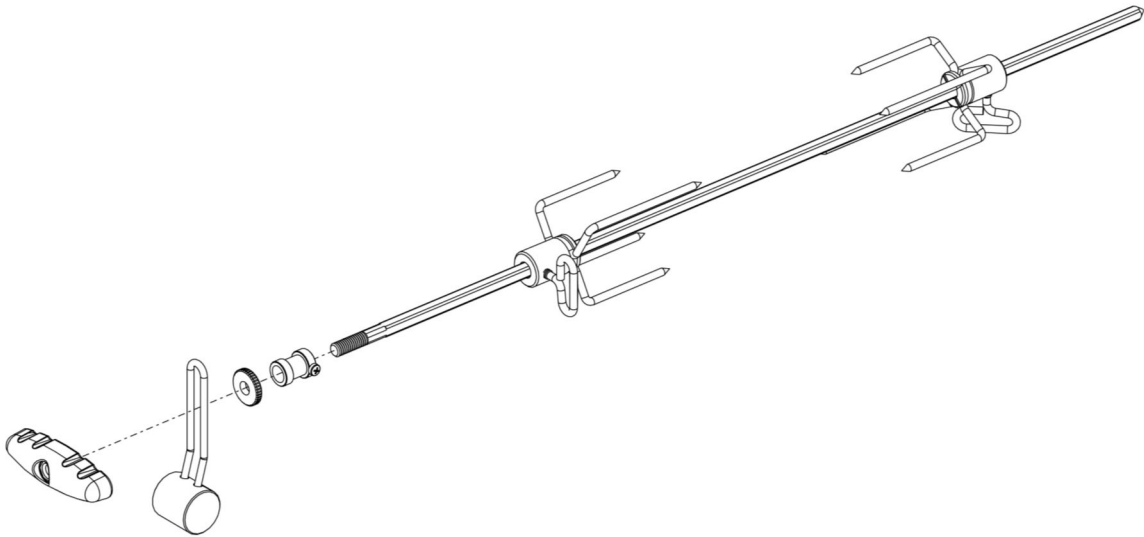

21

PARTS LIST / LISTE DES PIÈCES

<u>KEY #</u>	<u>ITEM #</u>	<u>DESCRIPTION</u>	<u>8342-52</u>	<u>8342-53</u>	<u>8342-62</u>	<u>8342-63</u>	<u>8342-82</u>	<u>8342-83</u>
1	10909-E340A	CASTING BOTTOM	1	1	1	1	1	1
2	10473-E341	CASTING TOP	1	1	1	1	1	1
3	10081-BK630	NAMEPLATE	1	1	1	1	1	1
4	10958-E340A	TOP CASTING INSERT	1	1	1	1	1	1
5	10571-6	HEAT INDICATOR	1	1	1	1	1	1
6	10240-15	HINGE PIN	2	2	2	2	2	2
6A	S21237	HINGE SPACER	2	2	2	2	2	2
7	S21233	HITCH PIN CLIP	2	2	2	2	2	2
8	S21084	SCREW - BURNER	3	3	3	3	3	3
9	10225-T356	GRID	2	2	2	2	2	2
10	10222-E400	FLAV-R-WAVE™	3	3	3	3	3	3
11	10225-E341	GRID - WARMING RACK	1	1	1	1	1	1
12	10222-E301	DIVIDER	2	2	2	2	2	2
13	10184-R83	BOSS EXTENSION	1	1	1	1	1	1
15	10390-E20D	BURNER	3	•	3	•	3	•
	10390-E20E	BURNER	•	3	•	•	•	3
17	10342-245	ELECTRONIC IGNITOR	1	1	•	•	•	•
	10342-246	ELECTRONIC IGNITOR	•	•	1	1	•	•
	10342-247	ELECTRONIC IGNITOR	•	•	•	•	1	1
18	10342-E12	ELECTRODE	2	2	2	2	2	2
19	52224-224A	COLLECTOR BOX	1	1	1	1	1	1
20	10111-16A	HOSE	1	1	1	1	1	1
21	29004-012	CONTROL ASSEMBLY	1	•	•	•	•	•
	29004-013	CONTROL ASSEMBLY	•	1	•	•	•	•
	29004-032	CONTROL ASSEMBLY	•	•	1	•	•	•
	29004-033	CONTROL ASSEMBLY	•	•	•	1	•	•
	29004-072	CONTROL ASSEMBLY	•	•	•	•	1	•
	29004-073	CONTROL ASSEMBLY	•	•	•	•	•	1
21A	S13470-073	HOSE-SIDE BURNER	•	•	1	•	1	•
	S13470-079	HOSE-SIDE BURNER	•	•	•	1	•	1
21B	Y-11230	COTTER PIN	•	•	1	1	1	1
21C	10110-34	TUBE-REAR BURNER ASSY	•	•	•	•	1	1
23	10472-K431	CONTROL KNOB	3	3	4	4	5	5
30	10194-F138	CONTROL COVER	1	1	•	•	•	•
	10194-F158	CONTROL COVER	•	•	1	1	•	•
	10194-F198	CONTROL COVER	•	•	•	•	1	1
31	10711-E34	EDGE CAP	1	1	1	1	1	1
32	10711-E33	EDGE CAP	1	1	1	1	1	1
33	10184-E96	RADIATION SHIELD	1	1	1	1	1	1
34	10184-E97	GREASE RAIL	1	1	1	1	1	1
35	10184-E501	SUPPORT-CASTING-LEFT	1	1	1	1	1	1
36	10184-E511	SUPPORT-CASTING-RIGHT	1	1	1	1	1	1
37	10184-E651	SUPPORT-SIDE SHELF	2	2	2	2	2	2
37A	10184-E62	SUPPORT-SIDE SHELF	2	2	2	2	2	2
38	10184-E641	SUPPORT-SIDE SHELF	2	2	2	2	2	2
38A	10184-E63	SUPPORT-SIDE SHELF	2	2	2	2	2	2
39	10956-E421	BRACE-REAR	1	1	1	1	1	1
40	10958-E71	BASE	1	1	1	1	1	1