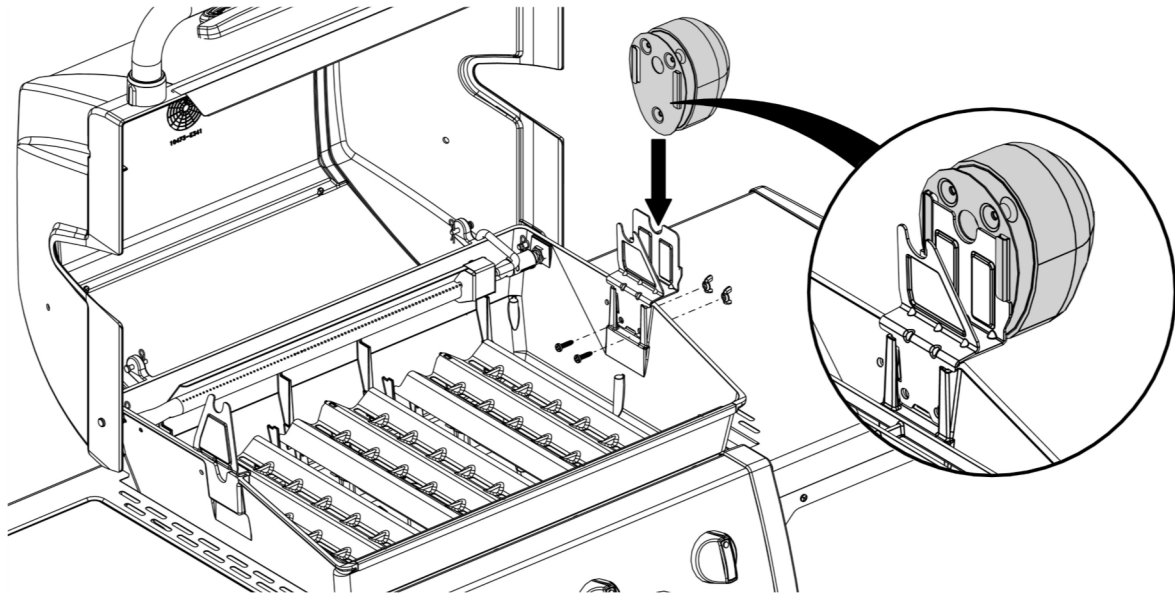

21

PARTS LIST / LISTE DES PIÈCES

<u>KEY #</u>	<u>ITEM #</u>	<u>DESCRIPTION</u>	<u>8342-52</u>	<u>8342-53</u>	<u>8342-62</u>	<u>8342-63</u>	<u>8342-82</u>	<u>8342-83</u>
1	10909-E340A	CASTING BOTTOM	1	1	1	1	1	1
2	10473-E341	CASTING TOP	1	1	1	1	1	1
3	10081-BK630	NAMEPLATE	1	1	1	1	1	1
4	10958-E340A	TOP CASTING INSERT	1	1	1	1	1	1
5	10571-6	HEAT INDICATOR	1	1	1	1	1	1
6	10240-15	HINGE PIN	2	2	2	2	2	2
6A	S21237	HINGE SPACER	2	2	2	2	2	2
7	S21233	HITCH PIN CLIP	2	2	2	2	2	2
8	S21084	SCREW - BURNER	3	3	3	3	3	3
9	10225-T356	GRID	2	2	2	2	2	2
10	10222-E400	FLAV-R-WAVE™	3	3	3	3	3	3
11	10225-E341	GRID - WARMING RACK	1	1	1	1	1	1
12	10222-E301	DIVIDER	2	2	2	2	2	2
13	10184-R83	BOSS EXTENSION	1	1	1	1	1	1
15	10390-E20D	BURNER	3	•	3	•	3	•
	10390-E20E	BURNER	•	3	•	•	•	3
17	10342-245	ELECTRONIC IGNITOR	1	1	•	•	•	•
	10342-246	ELECTRONIC IGNITOR	•	•	1	1	•	•
	10342-247	ELECTRONIC IGNITOR	•	•	•	•	1	1
18	10342-E12	ELECTRODE	2	2	2	2	2	2
19	52224-224A	COLLECTOR BOX	1	1	1	1	1	1
20	10111-16A	HOSE	1	1	1	1	1	1
21	29004-012	CONTROL ASSEMBLY	1	•	•	•	•	•
	29004-013	CONTROL ASSEMBLY	•	1	•	•	•	•
	29004-032	CONTROL ASSEMBLY	•	•	1	•	•	•
	29004-033	CONTROL ASSEMBLY	•	•	•	1	•	•
	29004-072	CONTROL ASSEMBLY	•	•	•	•	1	•
	29004-073	CONTROL ASSEMBLY	•	•	•	•	•	1
21A	S13470-073	HOSE-SIDE BURNER	•	•	1	•	1	•
	S13470-079	HOSE-SIDE BURNER	•	•	•	1	•	1
21B	Y-11230	COTTER PIN	•	•	1	1	1	1
21C	10110-34	TUBE-REAR BURNER ASSY	•	•	•	•	1	1
23	10472-K431	CONTROL KNOB	3	3	4	4	5	5
30	10194-F138	CONTROL COVER	1	1	•	•	•	•
	10194-F158	CONTROL COVER	•	•	1	1	•	•
	10194-F198	CONTROL COVER	•	•	•	•	1	1
31	10711-E34	EDGE CAP	1	1	1	1	1	1
32	10711-E33	EDGE CAP	1	1	1	1	1	1
33	10184-E96	RADIATION SHIELD	1	1	1	1	1	1
34	10184-E97	GREASE RAIL	1	1	1	1	1	1
35	10184-E501	SUPPORT-CASTING-LEFT	1	1	1	1	1	1
36	10184-E511	SUPPORT-CASTING-RIGHT	1	1	1	1	1	1
37	10184-E651	SUPPORT-SIDE SHELF	2	2	2	2	2	2
37A	10184-E62	SUPPORT-SIDE SHELF	2	2	2	2	2	2
38	10184-E641	SUPPORT-SIDE SHELF	2	2	2	2	2	2
38A	10184-E63	SUPPORT-SIDE SHELF	2	2	2	2	2	2
39	10956-E421	BRACE-REAR	1	1	1	1	1	1
40	10958-E71	BASE	1	1	1	1	1	1